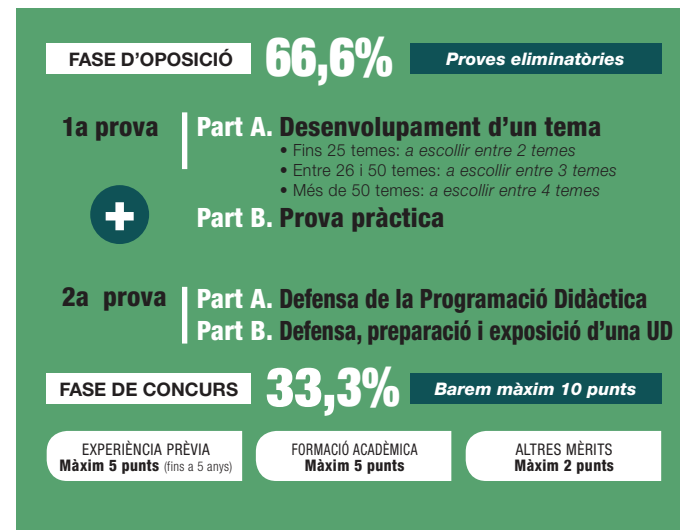

Barem:

PREVISIÓ:

2023	2024	2025	...
800 aprox.	500 aprox.	350 aprox.	350 aprox.

Accedeix a les places dels diferents procediments selectius de totes les CCAA