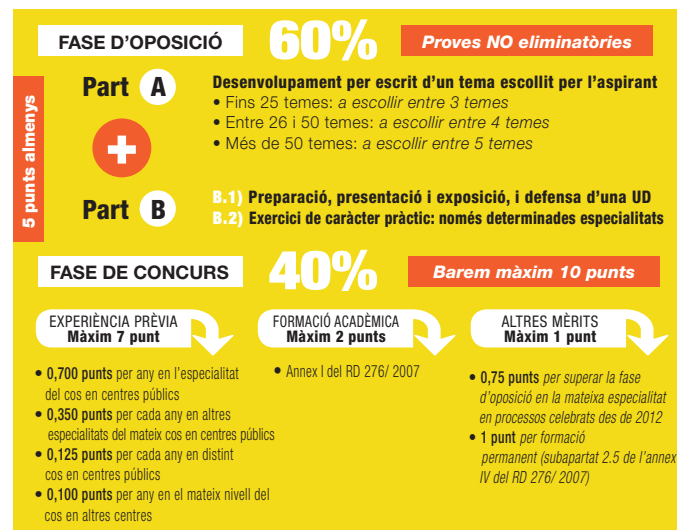

Barem:

CODI	COS	PLACES
590	Professors d'ensenyament secundari	101
592	Professors d'escoles oficials d'idiomes	1
594	Professors de Música i arts escèniques	14
595	Professors d'arts plàstiques i disseny	9
596	Mestres de taller d'arts plàstiques i disseny	1
597	Mestres	121
598	Professors especialistes en sectors singulars de formació professional	18
TOTAL		265

OPOSICIÓ

CONCURS OPOSICIÓ ELIMINATORI

Afecta a les places de reposició (jubilacions) i de nova creació. Es poden afegir places desertes del procés selectiu anterior.